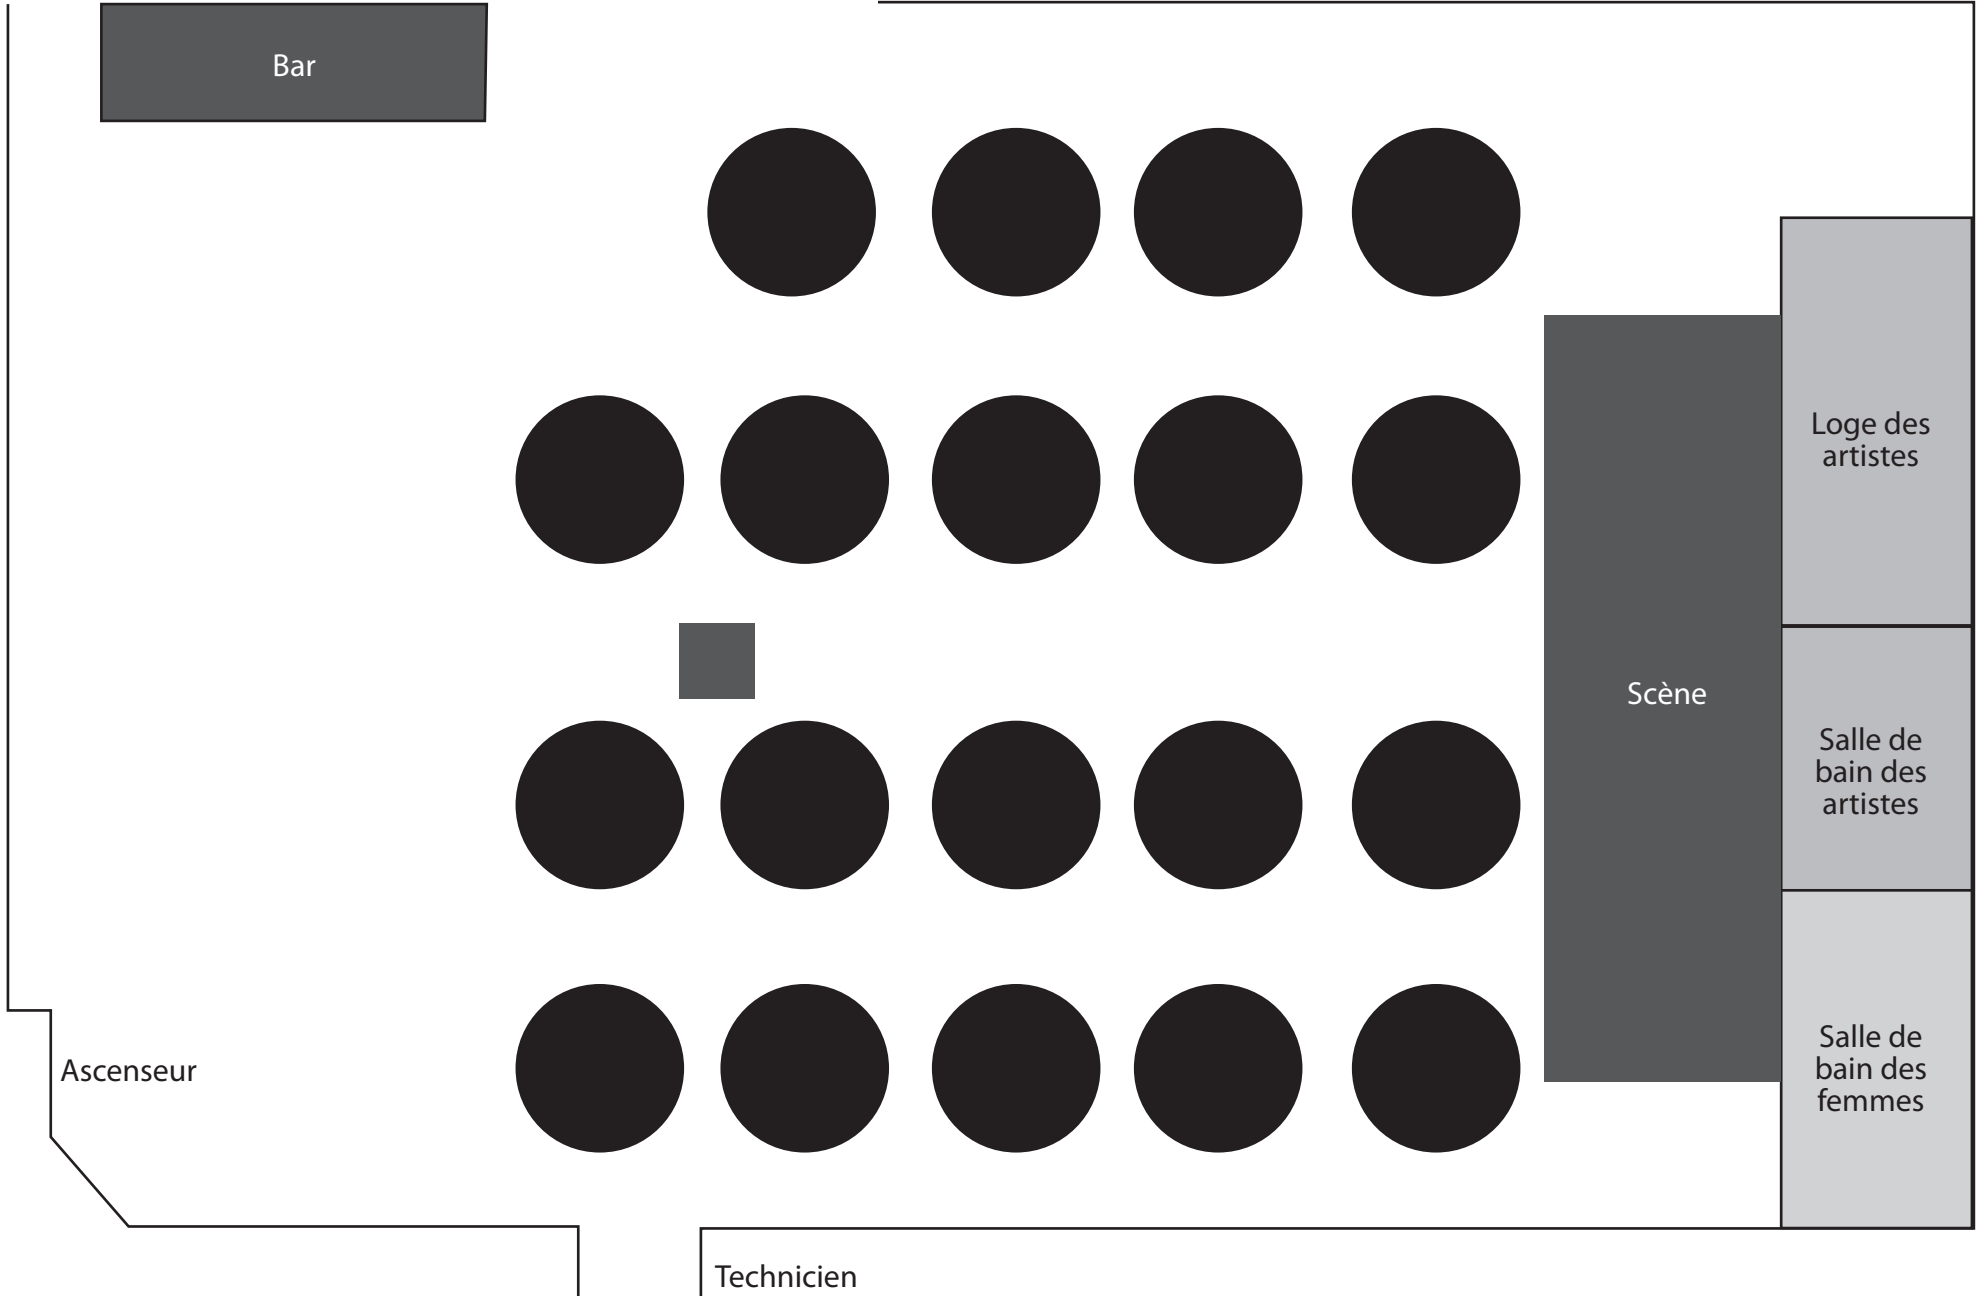

# Plan de salle - corporatif

table ronde (8 personnes)

Salle de bain des femmes

Salle de bain des hommes

Entrée principale

Ascenseur

Technicien

Loge des artistes

Salle de bain des artistes

Salle de bain des femmes

Scène

Bar